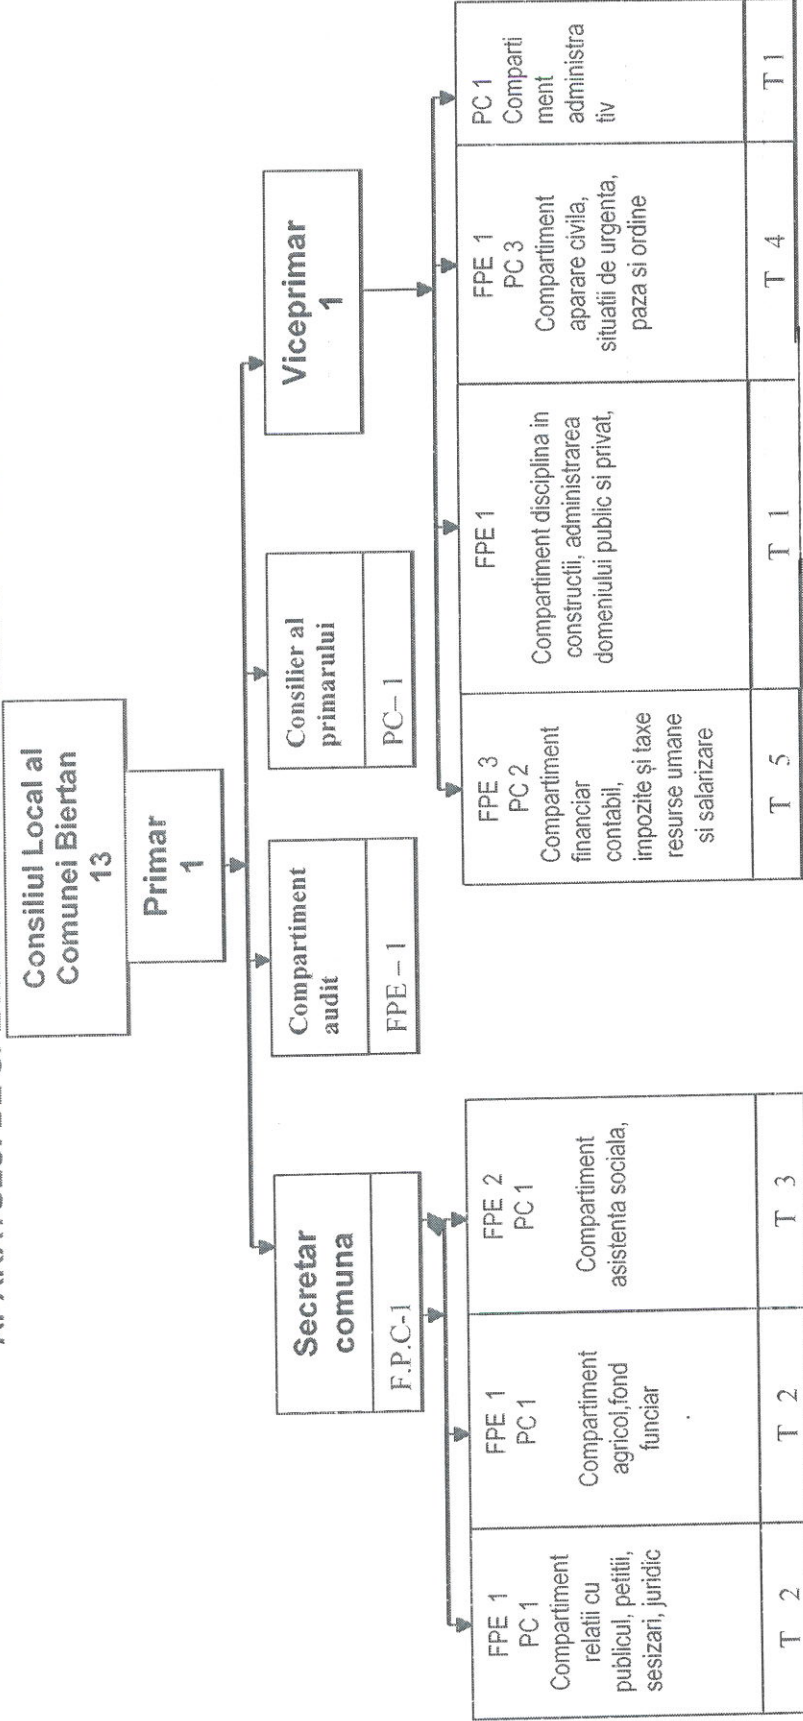

**ORGANIGRAMA  
APARATULUI DE SPECIALITATE AL PRIMARULUI COMUNEI BIERTAN**

PRESEDINTE,  
Moldovan Alin-Ovidiu

NOTA:  
FPC – functie publica de conducere  
FPE – functie publica de executie  
PC – personal contractual